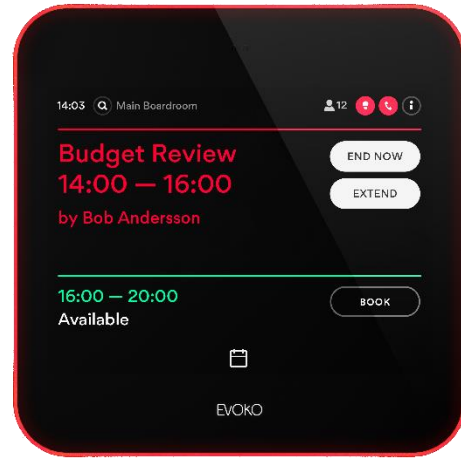

# Funktionsprinzip **EVOKO**

Evoko Home

$\infty$  User

1 User Account

Booking System

1 User /  
Türschild

Prinzip lokaler Betrieb

Prinzip serverbasierender Betrieb