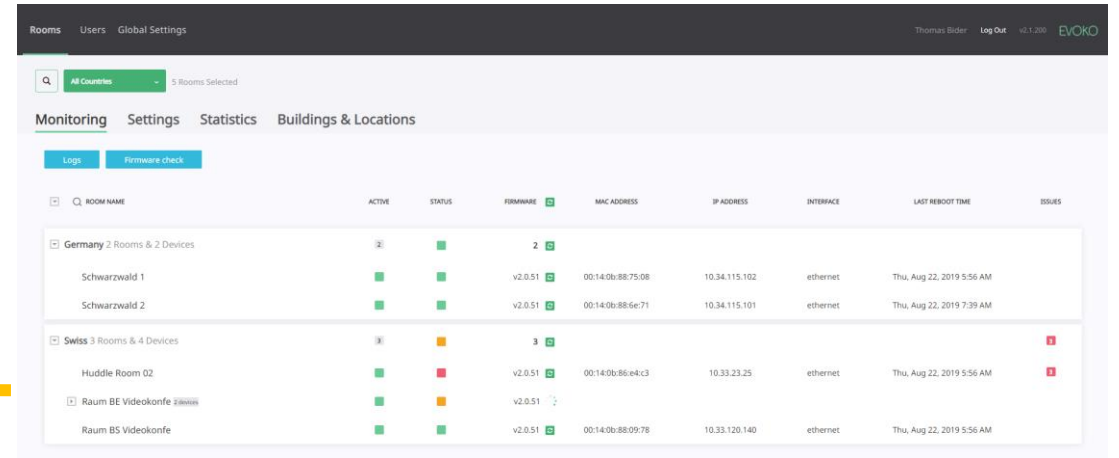

# Funktionsprinzip **EVOKO**

Evoko Home

$\infty$  User

1 User Account

Booking System

1 User /  
Türschild

Prinzip lokaler Betrieb

Prinzip serverbasierender Betrieb